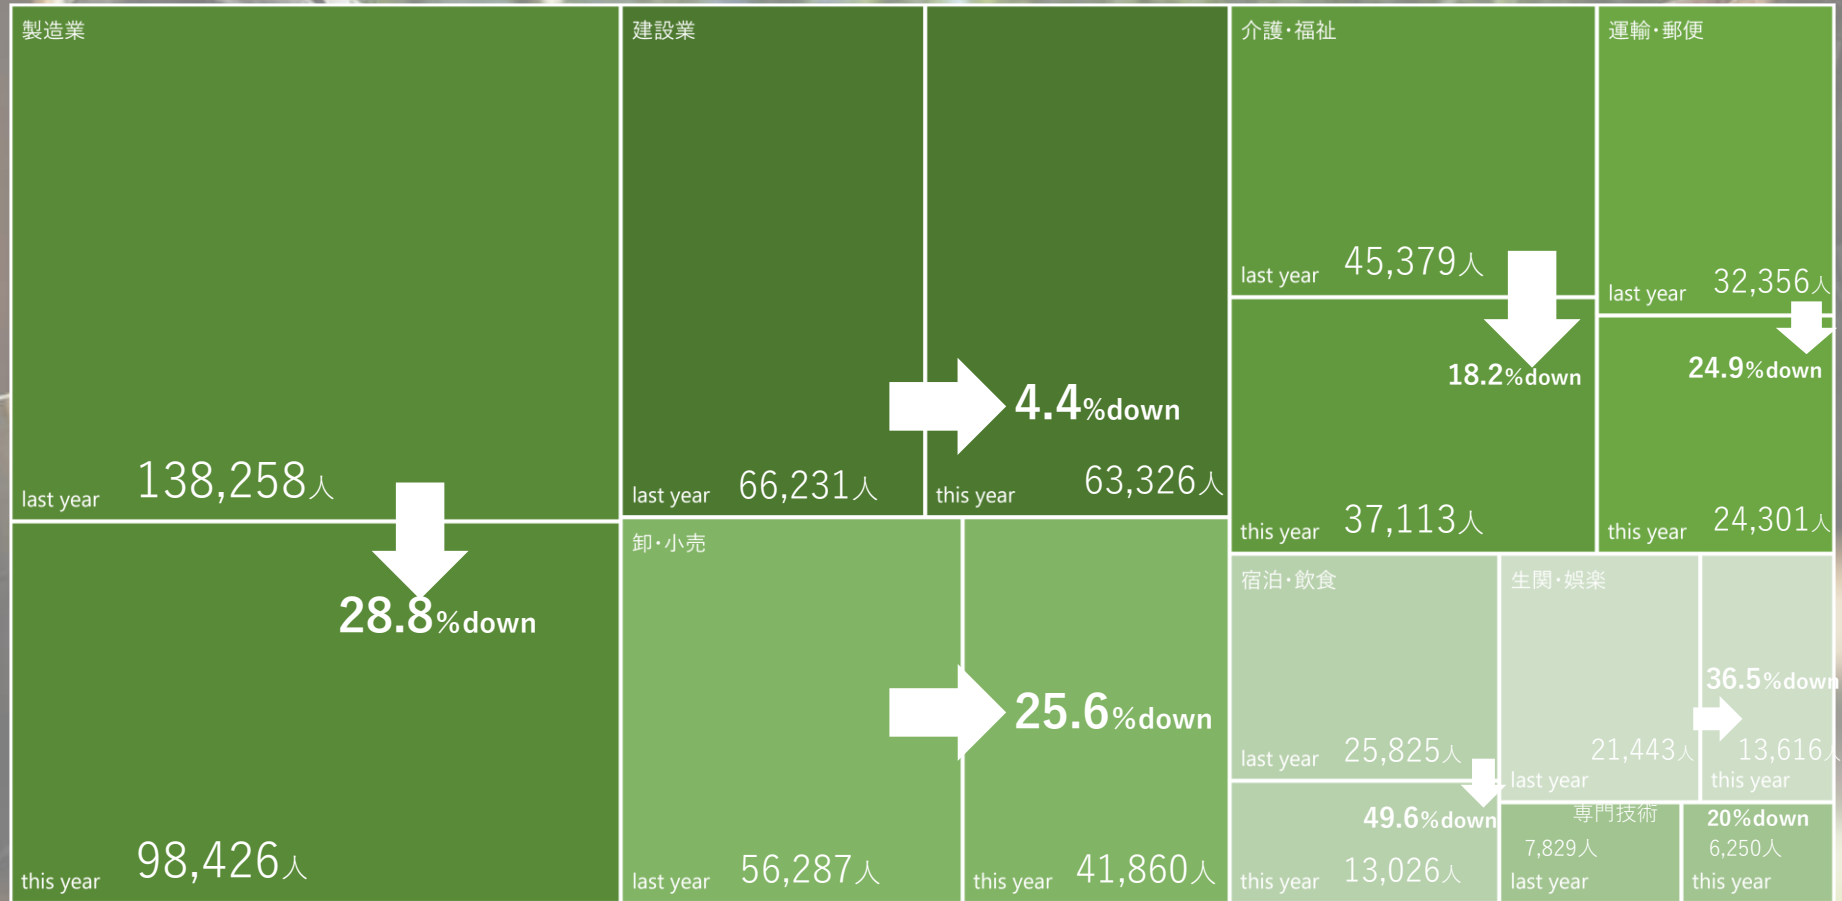

157,728人
down
12.1%

就職率

97.9%
down
0.2ポイント

2021年 過去高卒採用との比較

過去高卒採用の動向

※厚労省報道発表資料(3末対象)を基にハリアー研究所にてグラフ化

2021年 業種別採用動向

2021年 今後の18歳人口

18歳人口の減少

※統計上18歳人口の約13～15%が就職希望