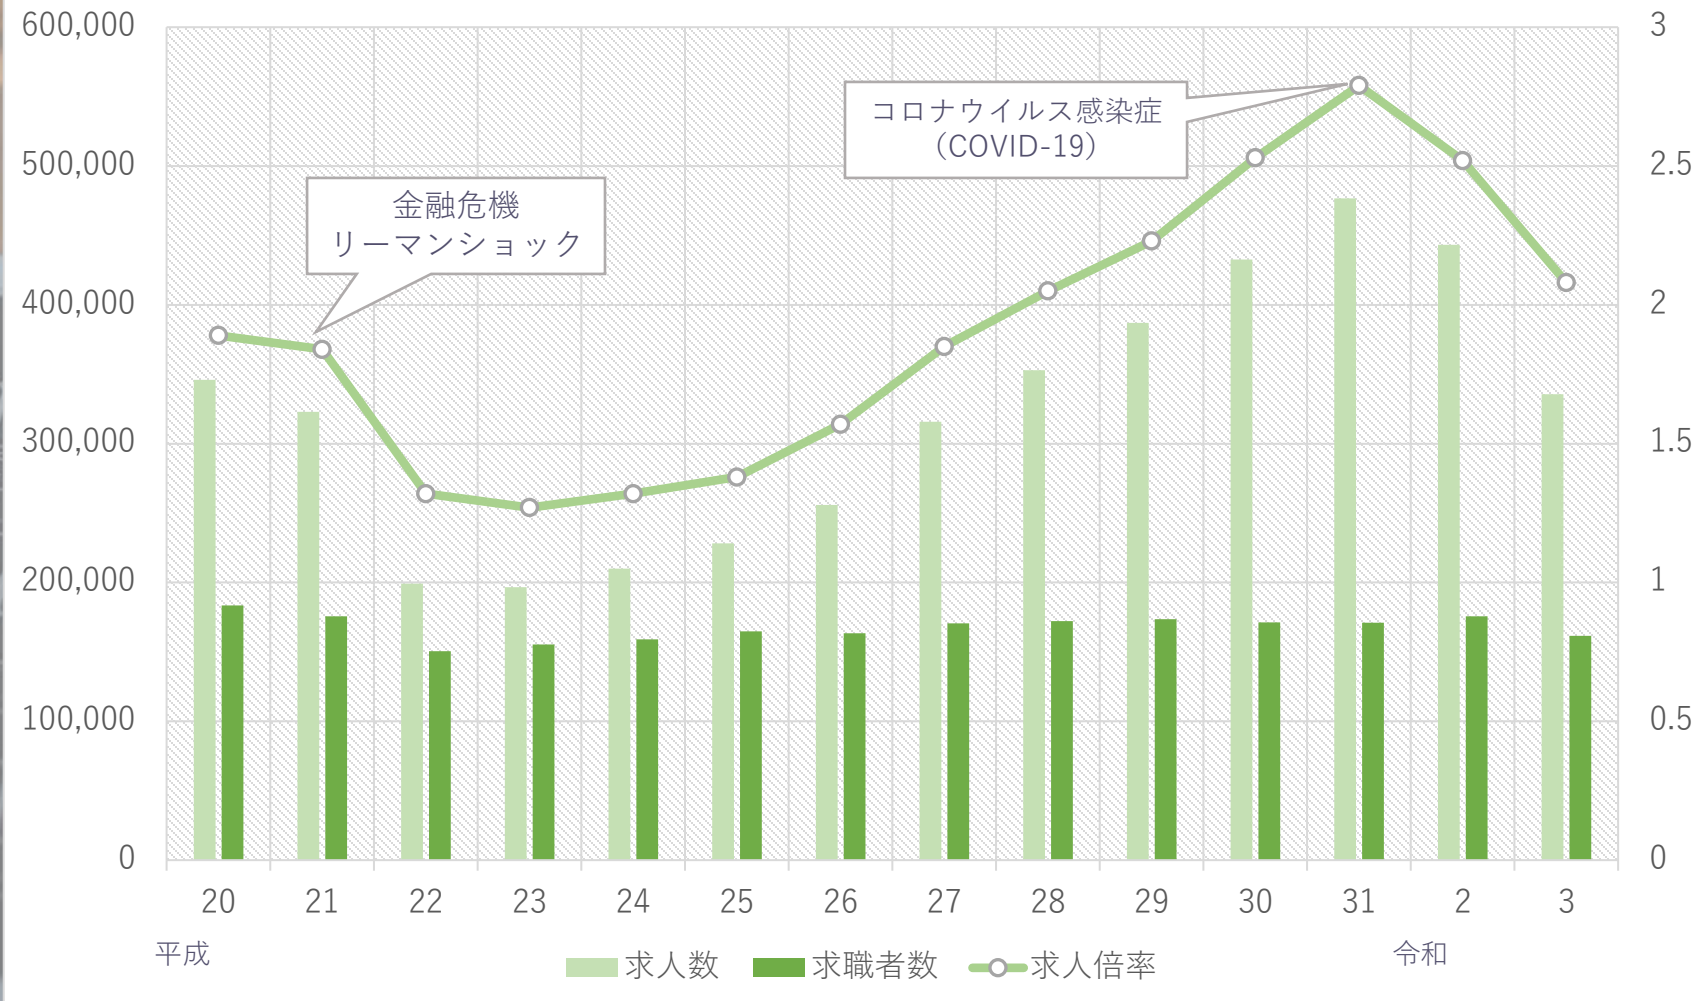

高卒採用動向

株式会社ハリアー研究所

2021年 高卒採用動向

求人数

335,757人
down
24.3%

求職者数

161,093人
down
11.7%

内定者数

157,728人
down
12.1%

就職率

97.9%
down
0.2ポイント

2021年 過去高卒採用との比較

過去高卒採用の動向

※厚労省報道発表資料(3末対象)を基にハリアー研究所にてグラフ化

2021年 業種別採用動向

2021年 今後の18歳人口

18歳人口の減少

※統計上18歳人口の約13～15%が就職希望