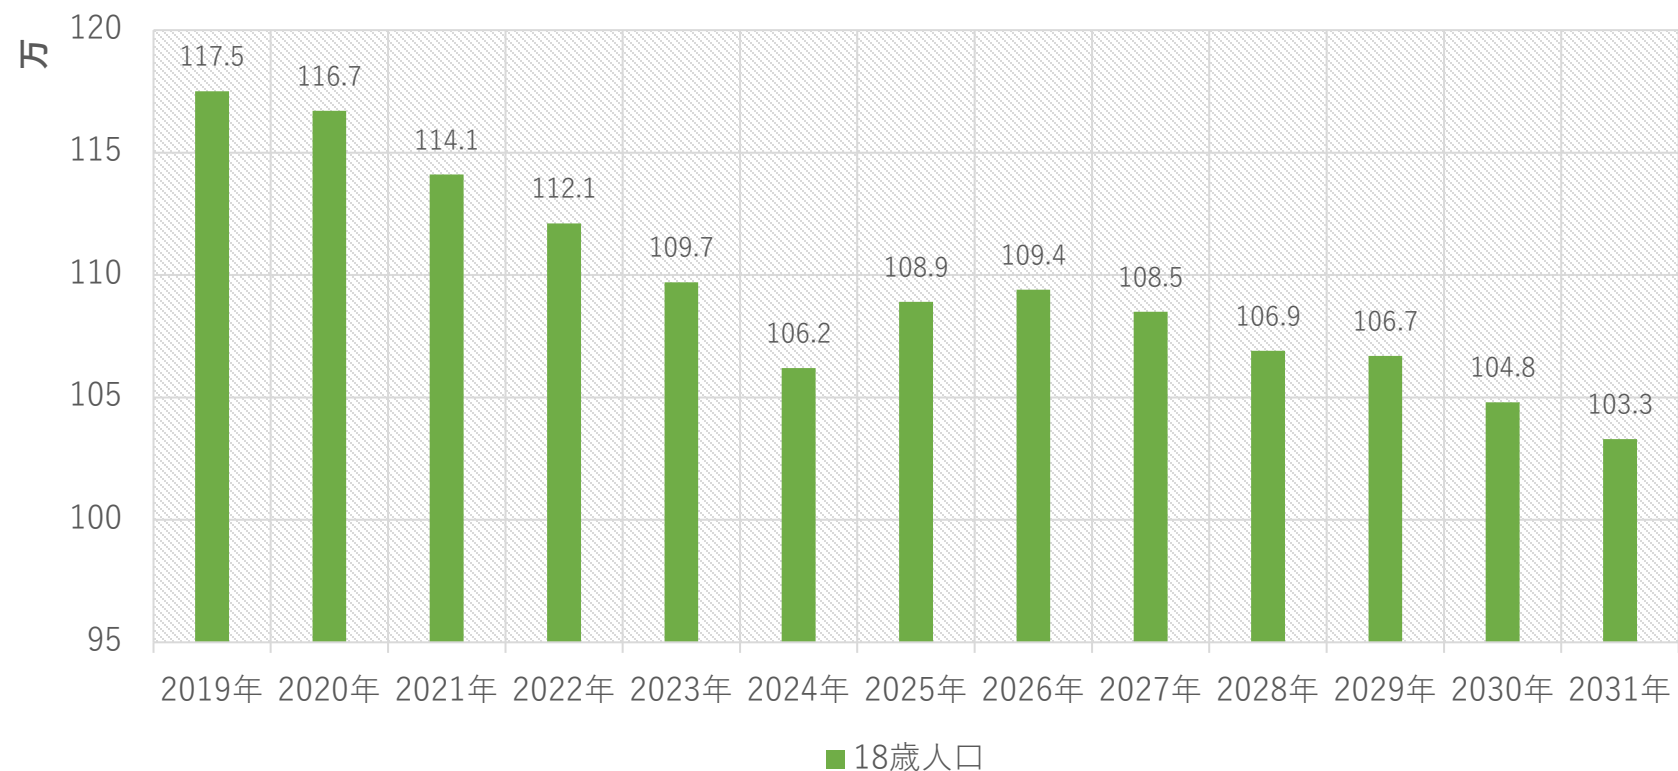

高卒採用動向

株式会社ハリアー研究所

2021年 高卒採用動向

求人数

335,757人
down
24.3%

求職者数

161,093人
down
11.7%

内定者数

157,728人
down
12.1%

就職率

97.9%
down
0.2ポイント

2021年 過去高卒採用との比較

過去高卒採用の動向

※厚労省報道発表資料(3末対象)を基にハリアー研究所にてグラフ化

2021年 業種別採用動向

2021年 今後の18歳人口

18歳人口の減少

※統計上18歳人口の約13～15%が就職希望